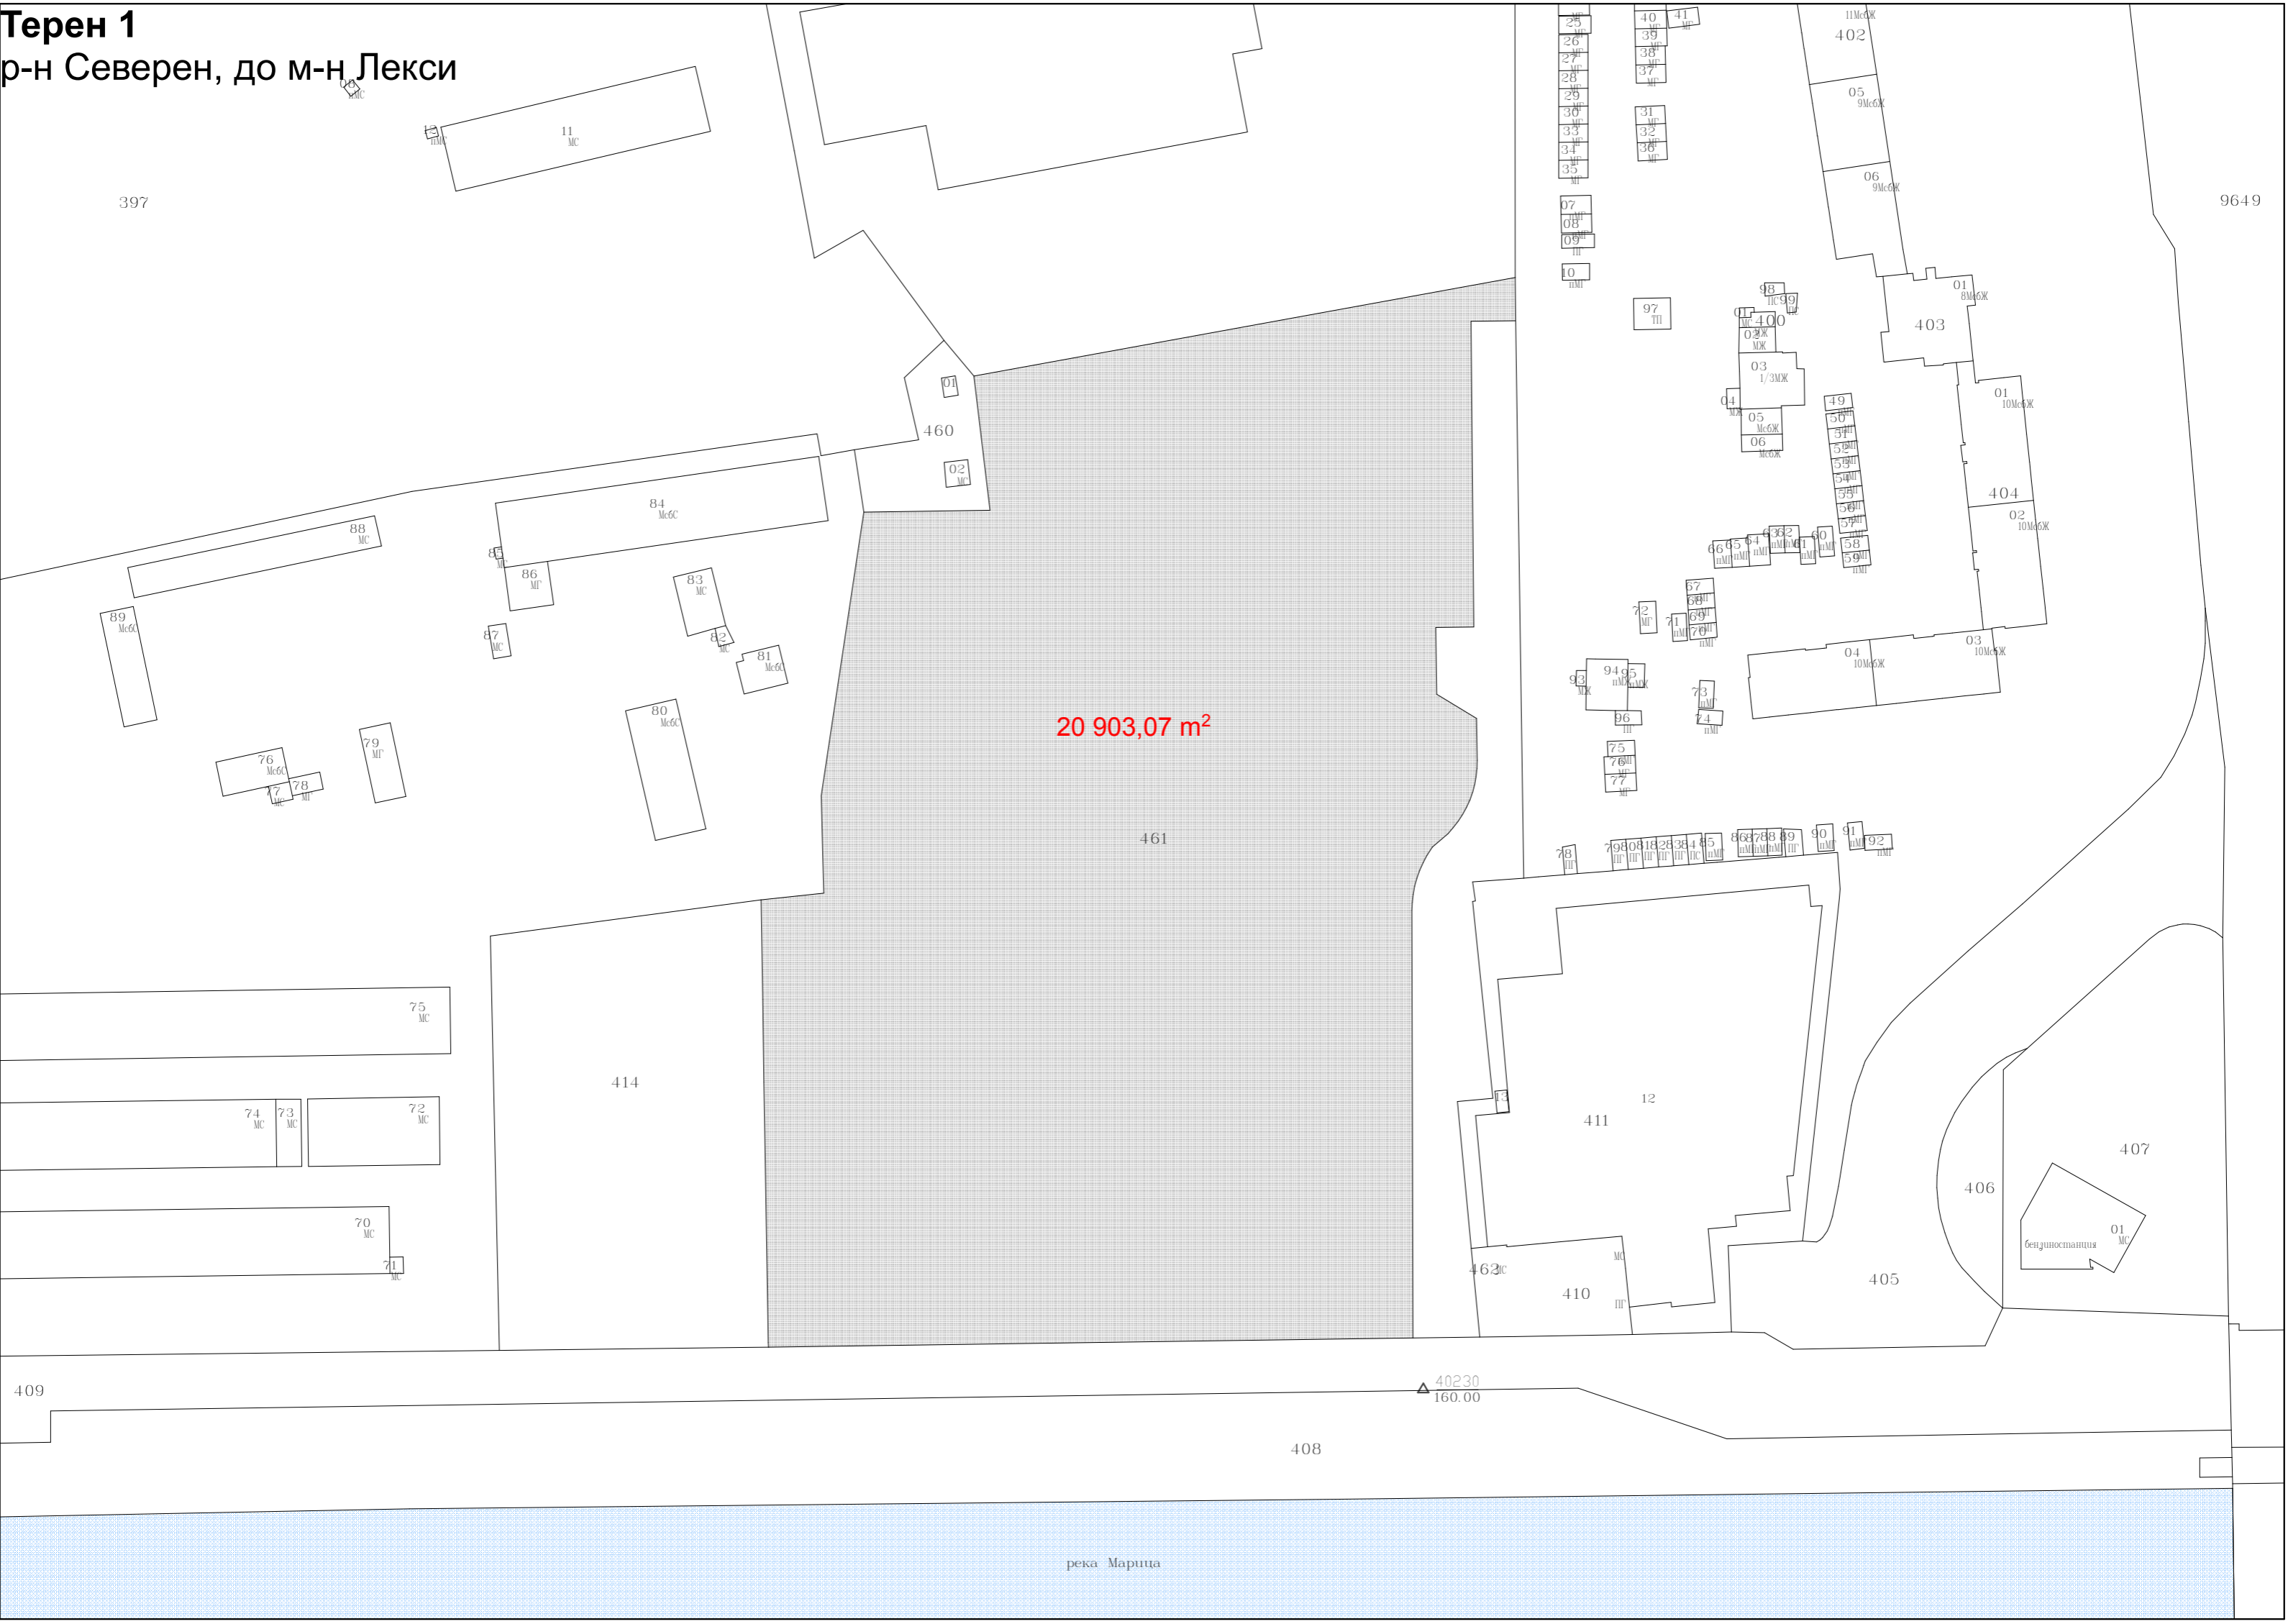

Терен 1
р-н Северен, до м-н Лекси

20 903,07 m²

река Марица

40230
160.00

408

409

397

9649