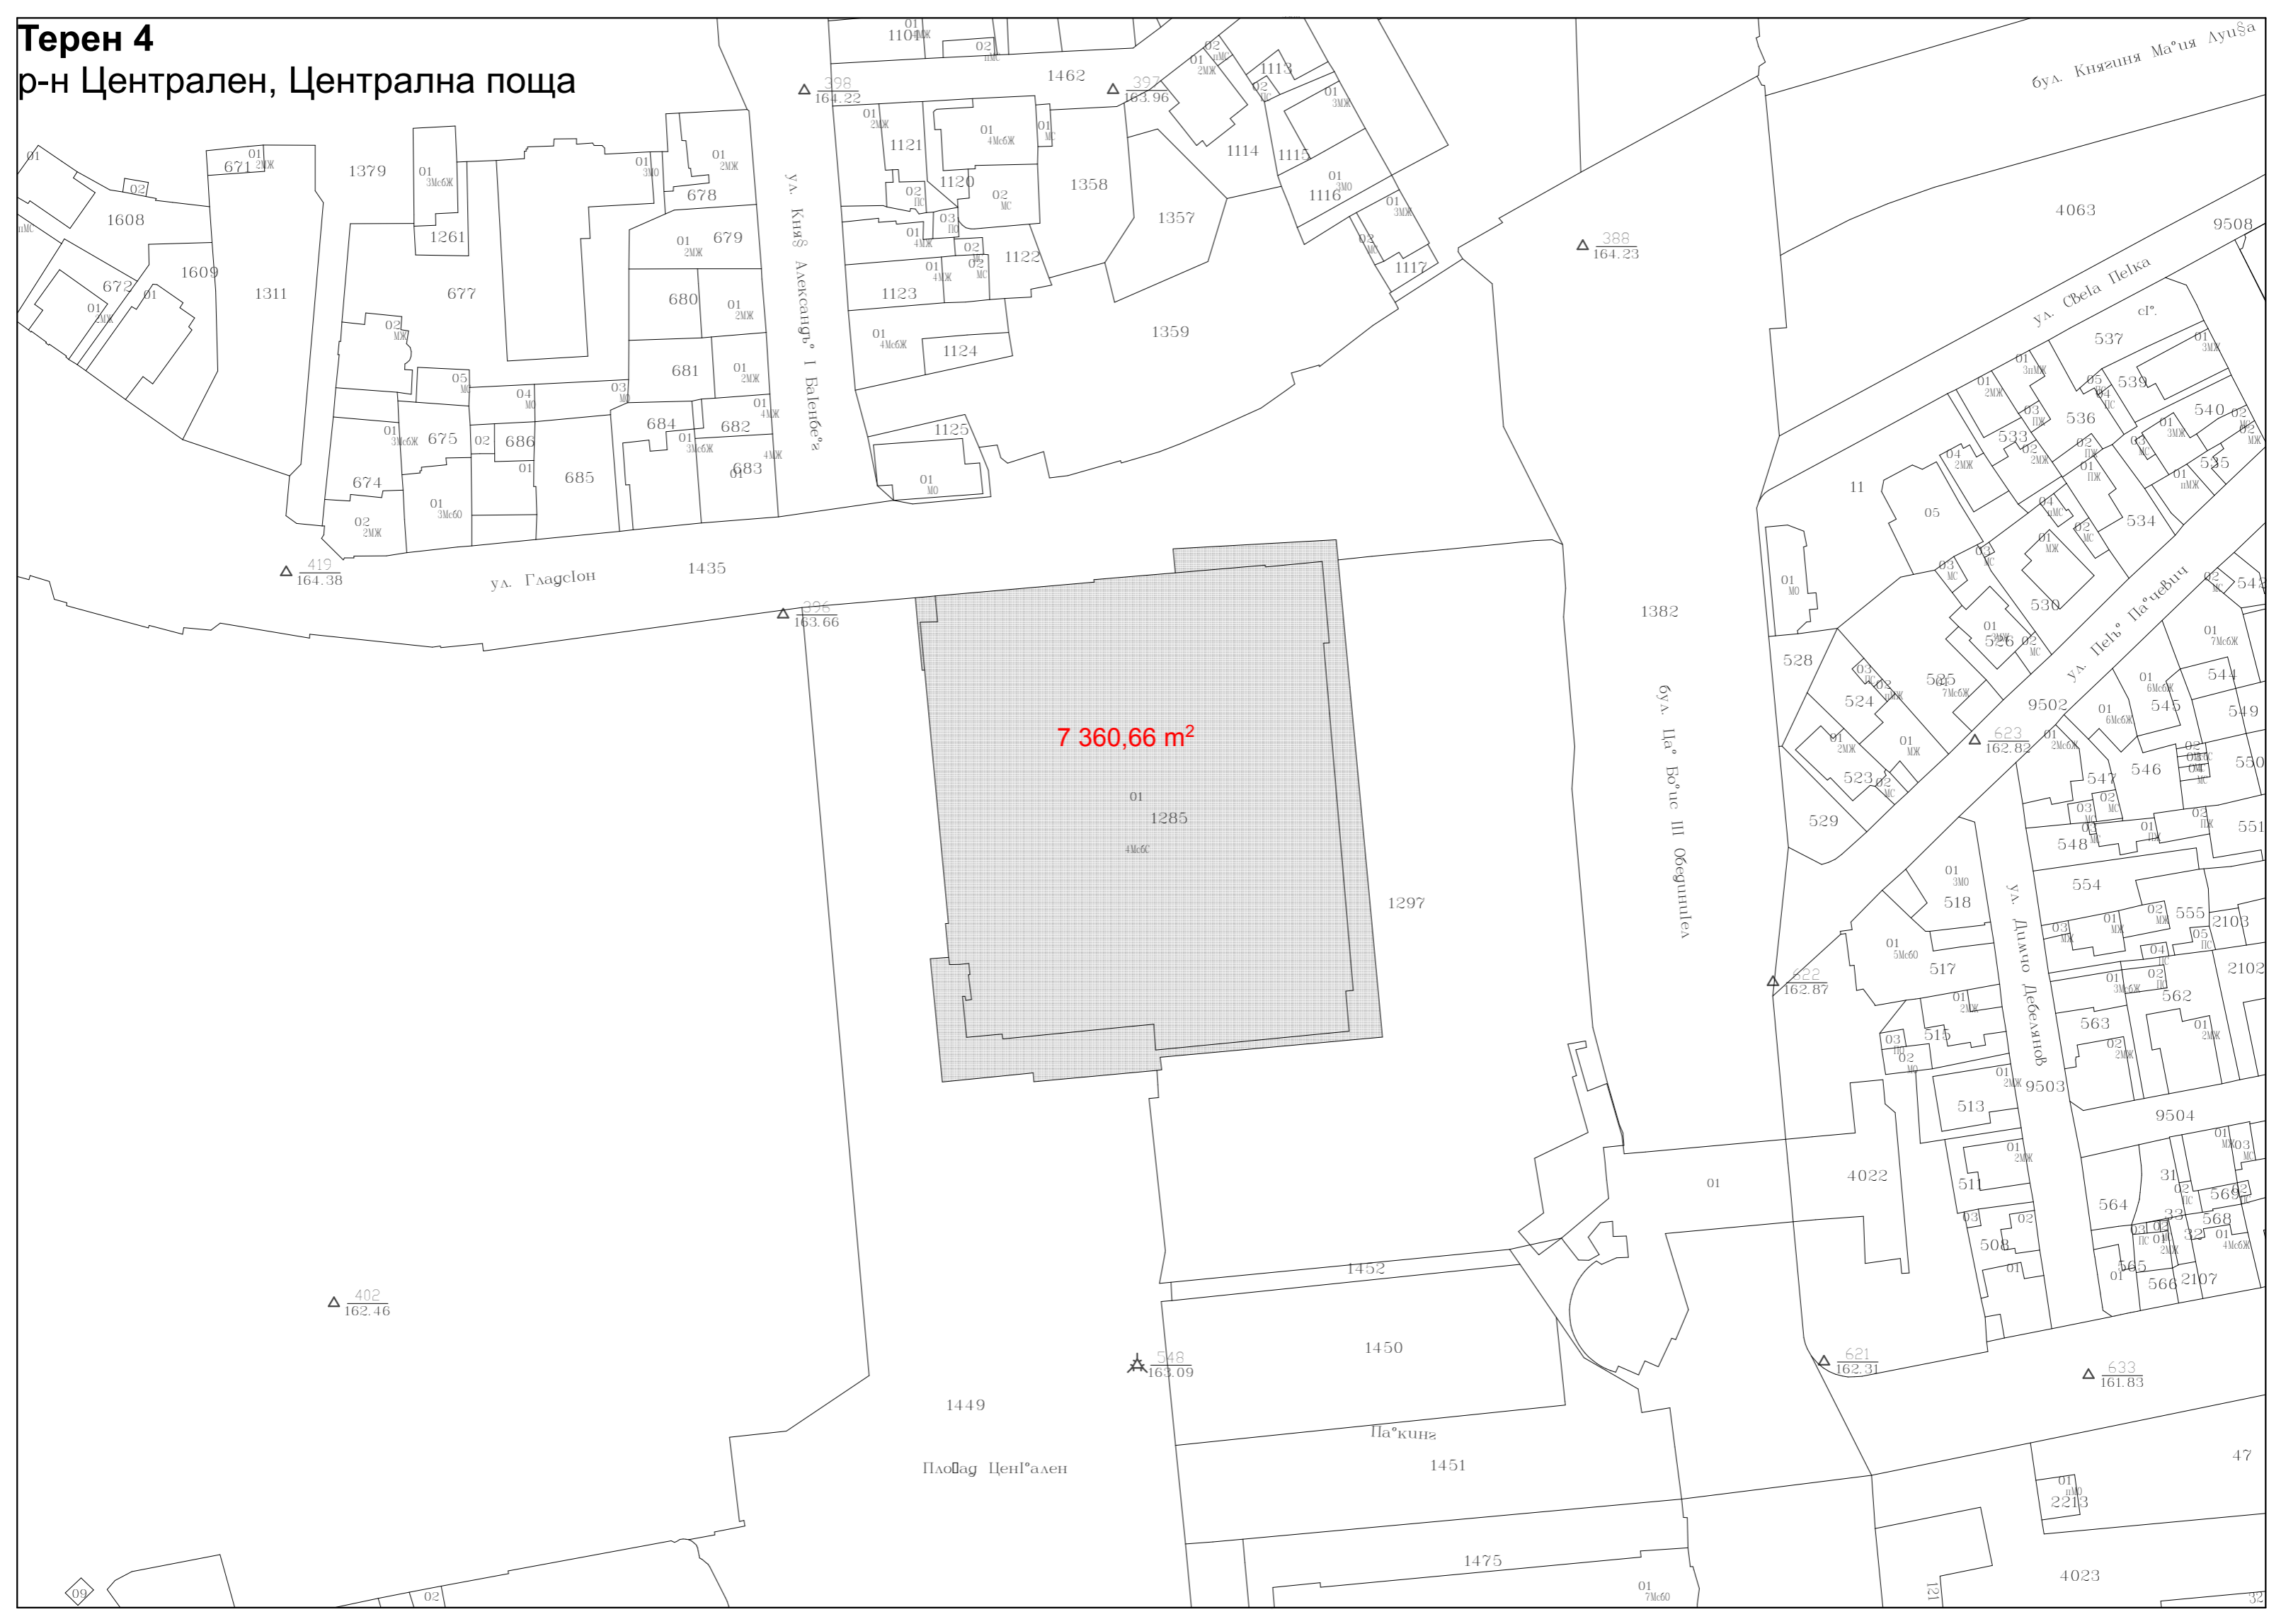

Терен 4

р-н Централен, Централна поща

7 360,66 m²

▲ 548
163.09

▲ 402
162.46

▲ 396
163.66

▲ 388
164.23

▲ 622
162.87

▲ 621
162.31

▲ 623
162.82

▲ 633
161.83

Плобаг Централен

Паркинг