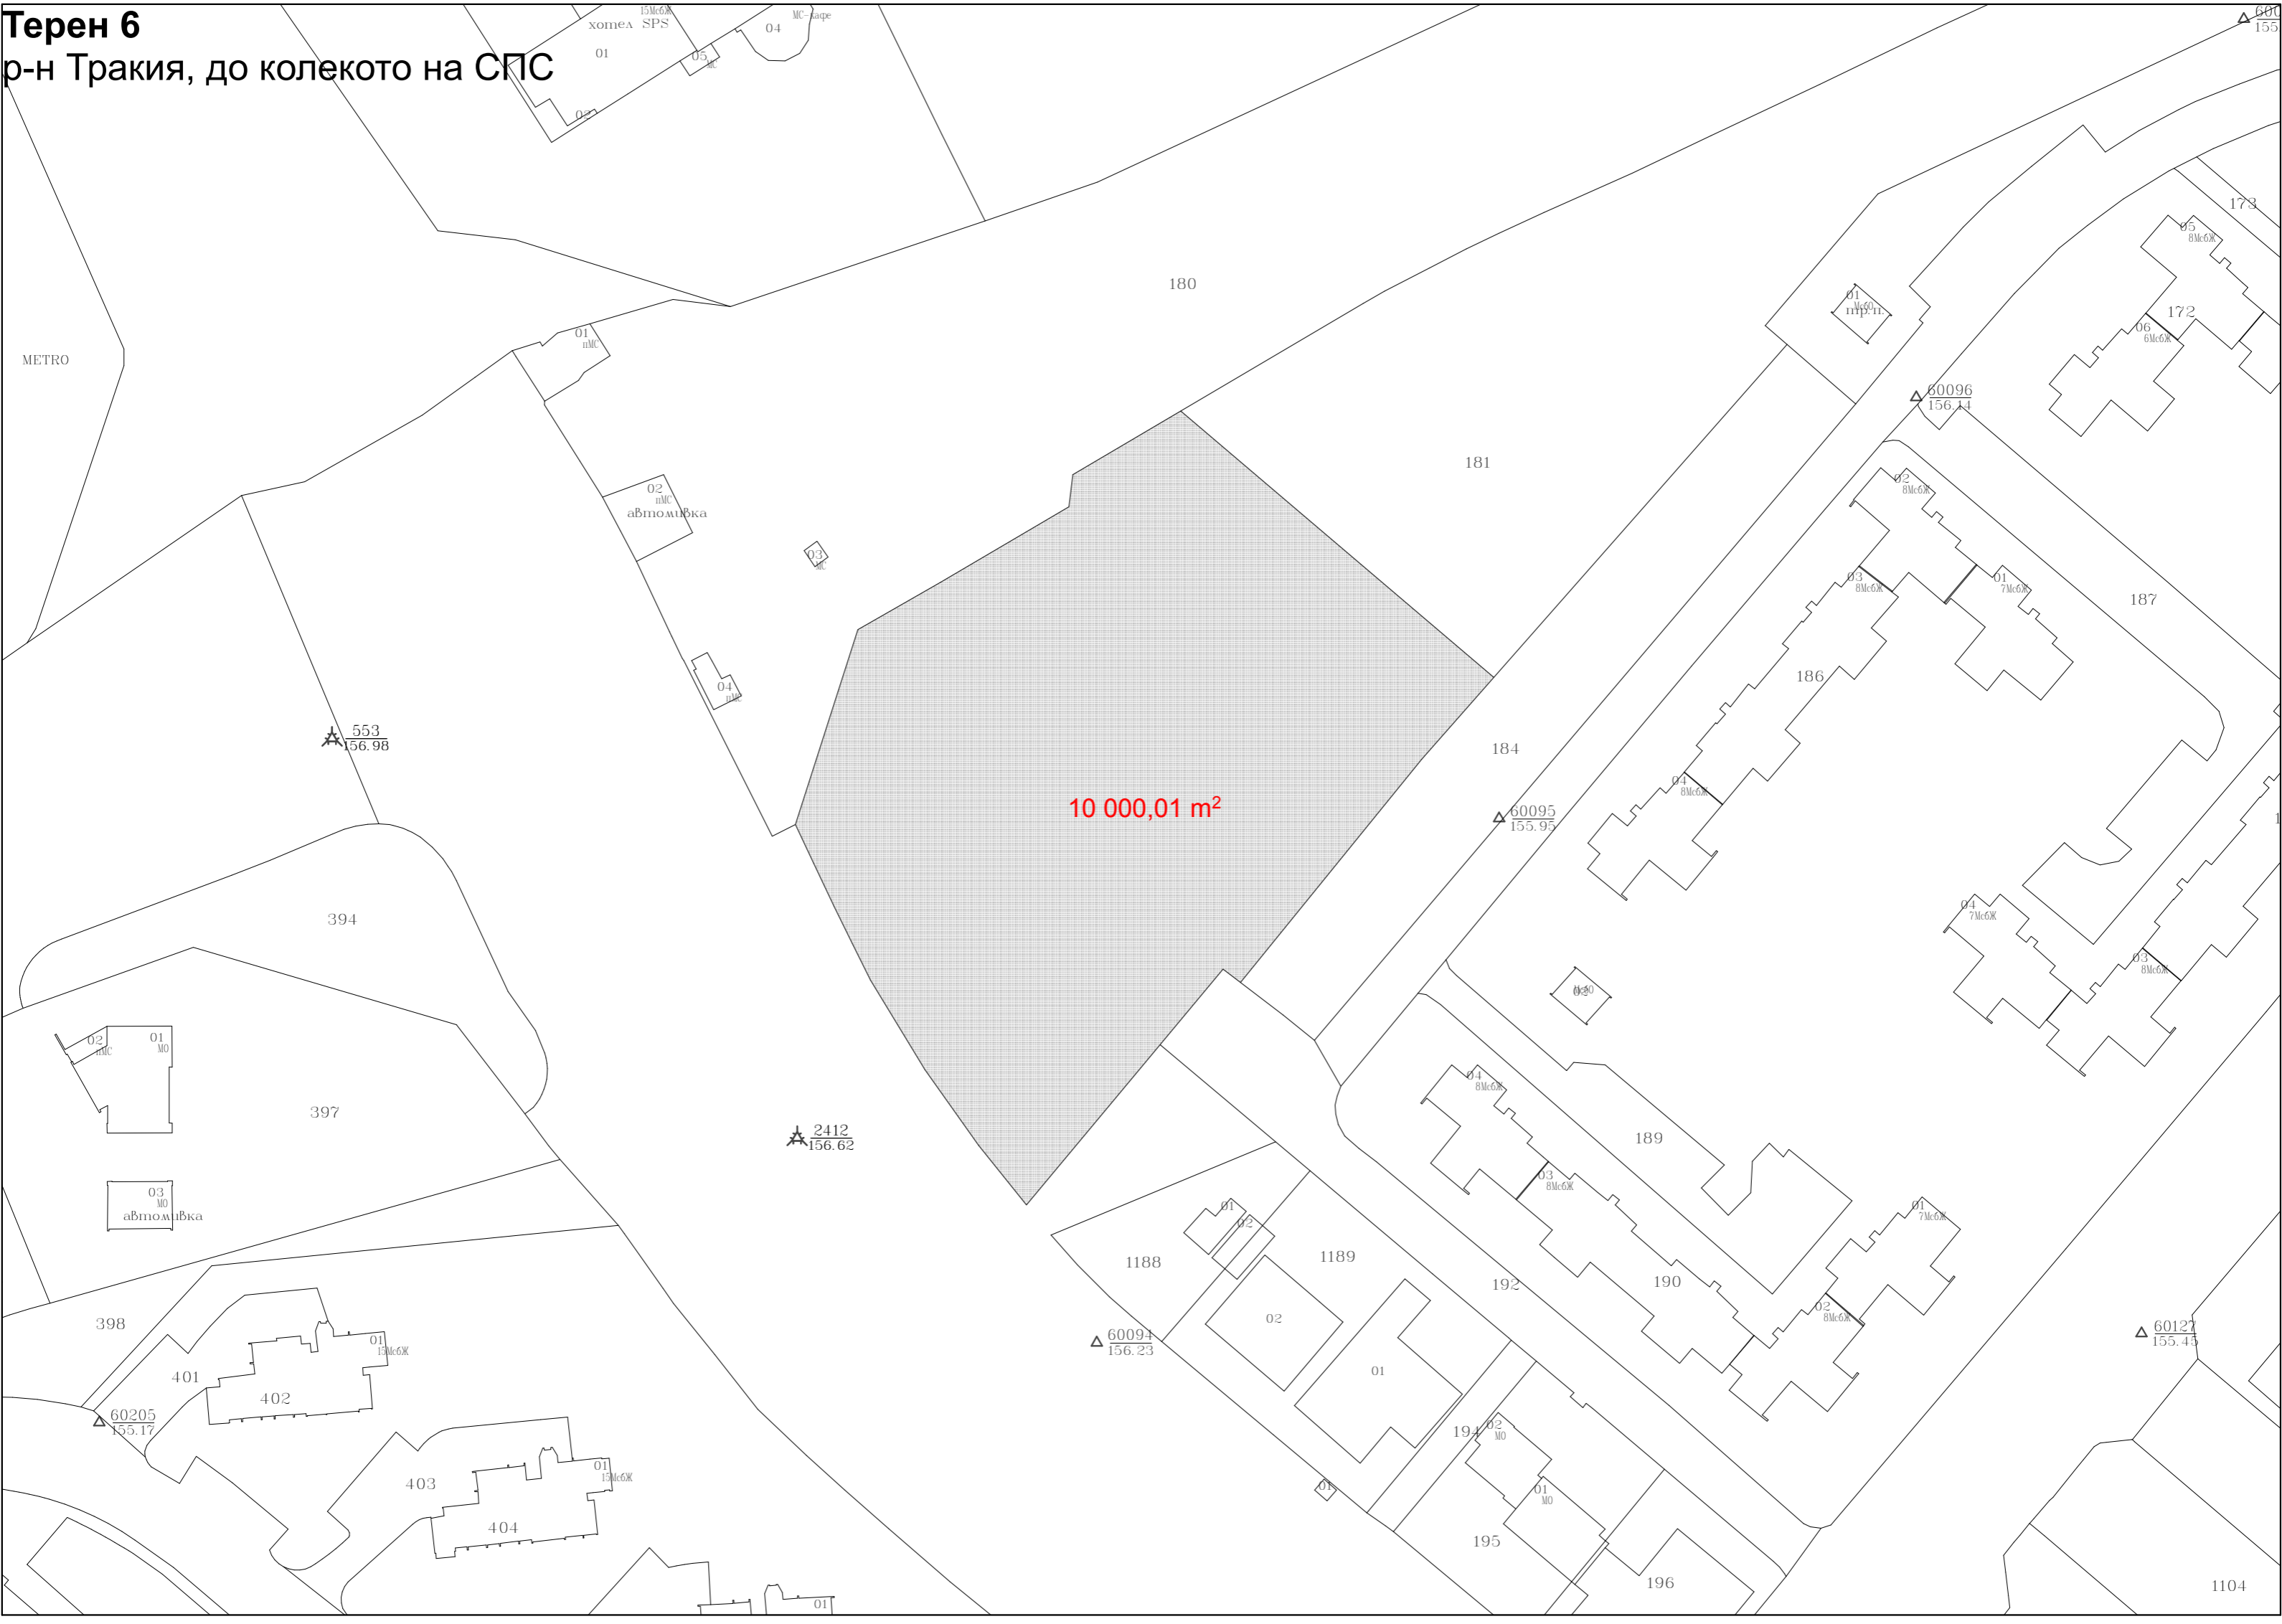

Терен 6
р-н Тракия, до колекото на СПС

METRO

хотел SPS
01
05
04
MC-афе

02
автомобилка

04
плк

553
156.98

10 000,01 m²

2412
156.62

60095
155.95

60096
156.14

60127
155.45

60205
155.17

60094
156.23